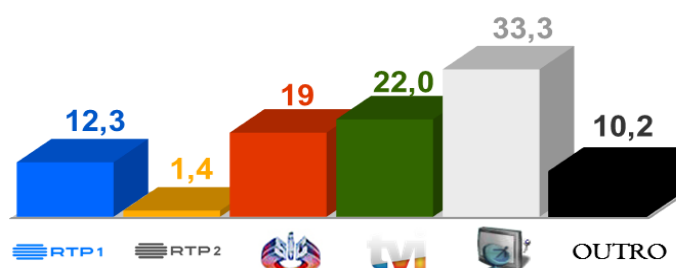

AUDIÊNCIAS

Target Adultos (25 a 31 de Dezembro de 2017)

Share Total Dia Adultos 02:30 - 26:30 hrs.

Dados GFK. Painel Total TV