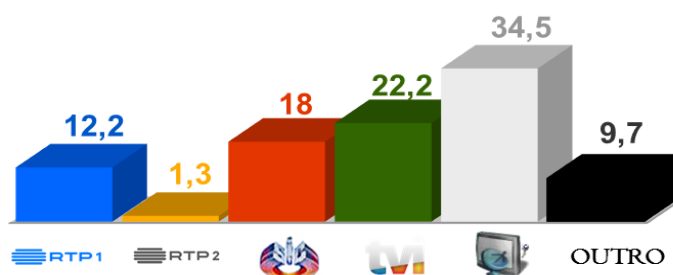

Semana 3 (15 a 21 de Janeiro de 2018)

DESTAQUES DA PROGRAMAÇÃO: RTP 1

PLANETA AZUL

Domingo pelas 21h00

O documentário que explora os oceanos do planeta Terra.

O oceano é por vezes tempestuoso e outras vezes sereno, mas requintadamente belo. Abrange 70% da superfície da Terra, mais ainda continua desconhecido em grande parte da sua extensão. Há cerca de 20 anos, uma equipa de cineastas de vida selvagem da Unidade de História Natural da BBC (UHN) propôs-se fazer uma série sobre os oceanos do mundo, chamada Planeta Azul. Esta série, narrada por Sir David Attenborough, recebeu o reconhecimento mundial e consolidou a reputação desta Unidade de filmagens subaquáticas.

AUDIÊNCIAS

Target Adultos (1 a 7 de Janeiro de 2018)

Share Total Dia Adultos 02:30 - 26:30 hrs.

Dados GfK. Painel Total TV

GRELHA DE PROGRAMAS

SEMANA 3

JANEIRO

VERSÃO 1 - 2018