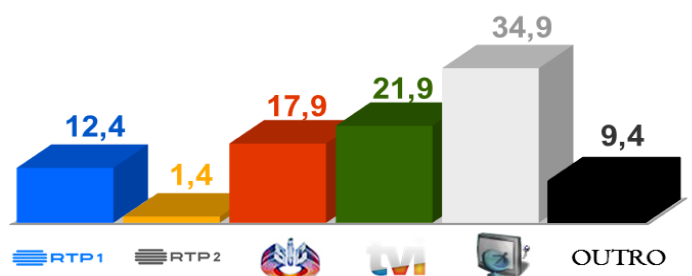

Semana 4 (22 a 28 de Janeiro de 2018)

DESTAQUES DA PROGRAMAÇÃO: RTP 1

FUTEBOL:

FINAL FOUR TAÇA DA LIGA (TAÇA CTT)

Terça, Quarta-feira e Sábado pelas 20h45

A Taça da Liga CTT está de volta à RTP.

A competição reúne equipas dos dois primeiros escalões de futebol profissional de todas as regiões do país e o sorteio para a terceira fase de apuramento distribuiu as 16 equipas apuradas por quatro grupos, que terão a oportunidade de se qualificar para a Final Four que se disputará em Braga, de 23 a 27 de janeiro do próximo ano.

AUDIÊNCIAS

Target Adultos (8 a 14 de Janeiro de 2018)

Share Total Dia Adultos 02:30 - 26:30 hrs.

Dados GfK. Painel Total TV

GRELHA DE PROGRAMAS

SEMANA 4

JANEIRO

VERSÃO 1 - 2018