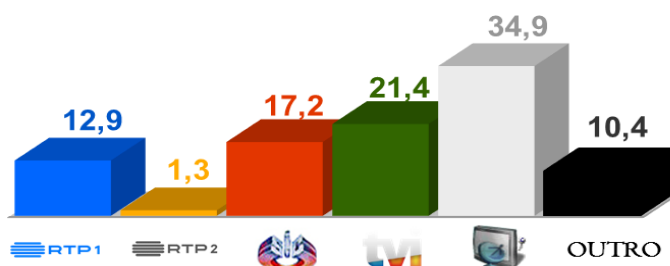

Semana 9 (26 de Fevereiro a 4 de Março de 2018)

DESTAQUES DA PROGRAMAÇÃO: RTP 1

FESTIVAL DA CANÇÃO 2018: GRANDE FINAL

Domingo pelas 21h15

Filomena Cautela e Pedro Fernandes apresentam a Final do Festival da Canção a partir do Pavilhão Multiusos de Guimarães, onde entre as 14 canções finalistas será eleita a canção e o intérprete que representarão Portugal na Grande Final da Eurovisão, a 12 de Maio no Altice Arena.

AUDIÊNCIAS

Target Adultos (12 a 18 de Fevereiro de 2018)

Share Total Dia Adultos 02:30 - 26:30 hrs.

Dados GFK. Painel Total TV

GRELHA DE PROGRAMAS

SEMANA 9

FEVEREIRO/MARÇO

VERSÃO 1 - 2018