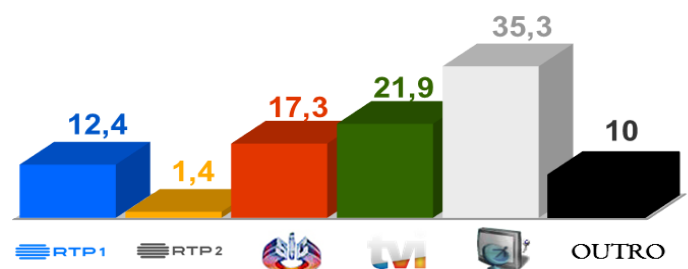

Semana 11 (12 a 18 de Março de 2018)

DESTAQUES DA PROGRAMAÇÃO: RTP 1

1986

Terça-feira pelas 22h00

A eleição de um Presidente. A busca pelo amor. Na escola e fora dela. A vida é difícil, mas em 1986 ainda era mais!

1986. A segunda volta das eleições presidenciais decide-se na mais intensa e renhida das lutas do pós-25 de Abril: de um lado, Mário Soares; do outro, Freitas do Amaral. Ambos os candidatos investem tudo numa das mais delirantes e mediáticas campanhas eleitorais da História. O duelo contamina tudo: pais, filhos, professores, o seu dia a dia e até a clássica busca de todos pelo amor.

AUDIÊNCIAS

Target Adultos (26 de Fevereiro a 4 de Março de 2018)

Share Total Dia Adultos 02:30 - 26:30 hrs.

Dados GfK. Painel Total TV

GRELHA DE PROGRAMAS

SEMANA 11

MARÇO

VERSÃO 1 - 2018