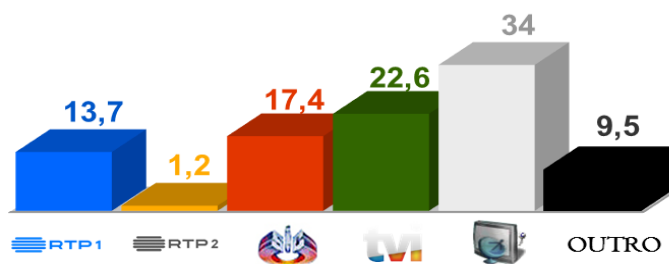

Semana 14 (2 a 8 de Abril de 2018)

DESTAQUES DA PROGRAMAÇÃO: RTP 1

LIGA DOS CAMPEÕES

JUVENTUS X REAL MADRID

Terça-feira pelas 19h45

A Liga dos Campeões na sua RTP

A Liga milionária está de volta à RTP. Acompanhe os jogos da Liga dos Campeões 2017/2018 na sua RTP.

AUDIÊNCIAS

Target Adultos (19 a 25 de Março de 2018)

Share Total Dia Adultos 02:30 - 26:30 hrs.

Dados GFK. Painel Total TV

GRELHA DE PROGRAMAS

SEMANA 14

ABRIL

VERSÃO 2 - 2018