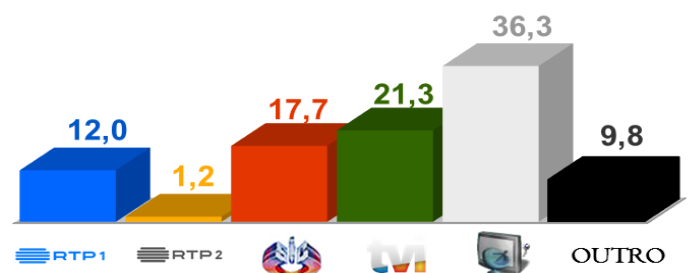

AUDIÊNCIAS

Target Adultos (2 a 8 de Abril de 2018)

Share Total Dia Adultos 02:30 - 26:30 hrs.

Dados GFK. Painel Total TV