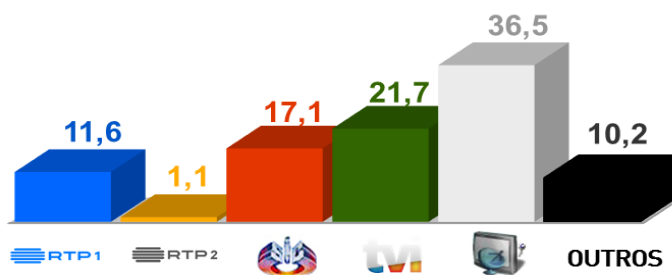

Semana 18 (30 de Abril a 6 de Maio de 2018)

DESTAQUES DA PROGRAMAÇÃO: RTP 1

LIGA DOS CAMPEÕES

REAL MADRID X BAYERN MUNIQUE

terça-feira pelas 19h45

A Liga dos Campeões na sua RTP

A Liga milionária está de volta à RTP. Acompanhe os jogos da Liga dos Campeões 2017/2018 na sua RTP.

AUDIÊNCIAS

Target Adultos (16 a 22 de Abril de 2018)

Share Total Dia Adultos 02:30 - 26:30 hrs.

Dados GfK. Painel Total TV