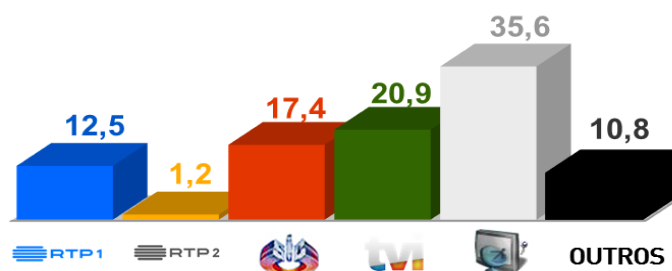

AUDIÊNCIAS

Target Adultos (23 a 29 de Abril de 2018)

Share Total Dia Adultos 02:30 - 26:30 hrs.

Dados GfK. Painel Total TV