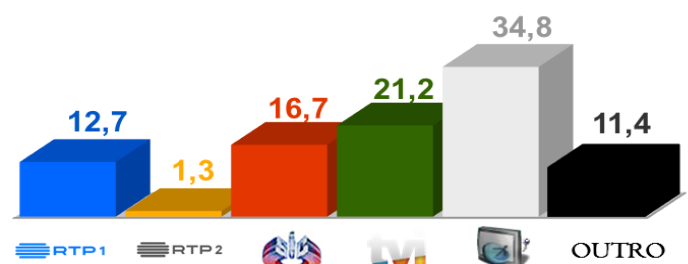

Semana 24 (11 a 17 de Junho de 2018)

DESTAQUES DA PROGRAMAÇÃO: RTP 1

FUTEBOL

CAMPEONATO DO MUNDO RUSSIA 2018

PORTUGAL X ESPANHA

Sexta-feira pelas 19h00

Dia 15 de junho, há duelo ibérico. A seleção de Portugal defronta a vizinha Espanha, no Estádio Olímpico de Fisht, em Sochi.

Portugal e a Espanha estão inseridos no grupo B, do qual fazem parte também Marrocos e o Irão.

AUDIÊNCIAS

Target Adultos (28 de Maio a 3 de Junho de 2018)

Share Total Dia Adultos 02:30 - 26:30 hrs.

Dados GfK. Painel Total TV