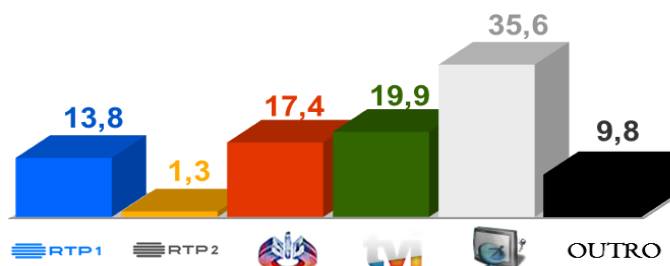

De 7 a 29 de julho, a RTP transmite, em direto, a 105ª edição da Volta a França em bicicleta.

Nesta edição o pelotão vai percorrer um total de 3329 quilómetros, entre a Ilha de Noirmoutier e Paris. Pela primeira vez em 15 anos, a prova decorrerá exclusivamente em território francês.

AUDIÊNCIAS

Target Adultos (18 a 24 de Junho de 2018)

Share Total Dia Adultos 02:30 - 26:30 hrs.

Dados GfK. Painel Total TV

GRELHA DE PROGRAMAS

SEMANA 27

JULHO

VERSÃO 2 - 2018