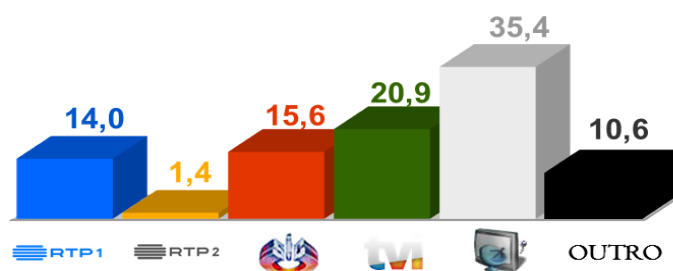

AUDIÊNCIAS

Target Adultos (2 a 8 de Julho de 2018)

Share Total Dia Adultos 02:30 - 26:30 hrs.

Dados GfK. Painel Total TV