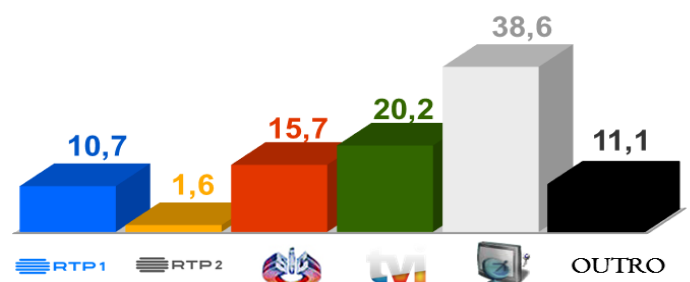

### FUTEBOL SELEÇÃO NACIONAL:

JOGO AMIGÁVEL

PORTUGAL X CROÁCIA

5ª feira pelas 19H45

A seleção portuguesa defronta a congénere croata, no Estádio do Algarve. O encontro frente à Croácia vai servir de teste para o início da Liga das Nações, agendado para 10 de setembro frente à Itália, no Estádio da Luz.

### AUDIÊNCIAS

Target Adultos (20 a 26 de Agosto de 2018)

Share Total Dia Adultos 02:30 - 26:30 hrs.

Dados GFK. Painel Total TV