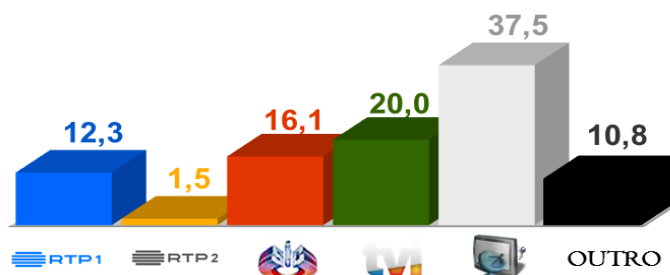

Semana 38 (17 a 23 de Setembro de 2018)

DESTAQUES DA PROGRAMAÇÃO: RTP 1

THE VOICE PORTUGAL

Domingo pelas 21H00

The Voice Portugal, o programa onde só a voz importa!

Um autêntico fenómeno mundial, produzido em mais de 40 países. É um dos programas mais inovadores e que nos seus mentores conta com as caras mais conhecidas do mundo da música. Christina Aguilera, Mika, Shakira, Jessie J, Adam Lavine, Seal, são apenas alguns exemplos dos mentores que fazem do The Voice um sucesso por todo o mundo.

AUDIÊNCIAS

Target Adultos (3 a 9 de Setembro de 2018)

Share Total Dia Adultos 02:30 - 26:30 hrs.

Dados GfK. Painel Total TV

GRELHA DE PROGRAMAS

SEMANA 38

SETEMBRO

VERSÃO 2 - 2018