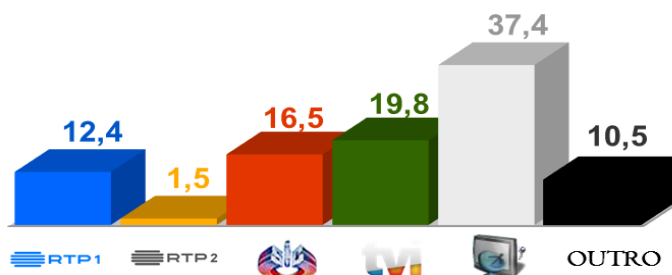

### AUDIÊNCIAS

Target Adultos (10 a 16 de Setembro de 2018)

Share Total Dia Adultos 02:30 - 26:30 hrs.

Dados GfK. Painel Total TV