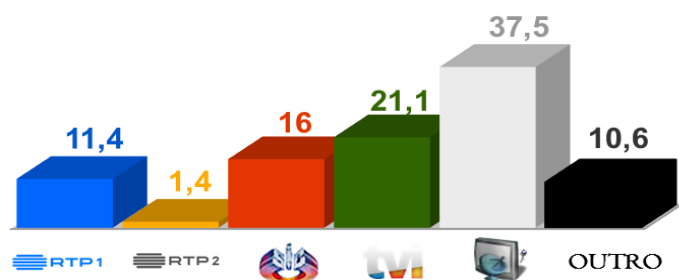

#### POLÓNIA X PORTUGAL

Quinta-feira pelas 19H45

A seleção polaca defronta a seleção das Quinas no dia 11 de outubro.

Portugal está inserido no Grupo A da competição, com a Itália e a Polónia.

### AUDIÊNCIAS

Target Adultos (24 a 30 de Setembro de 2018)

Share Total Dia Adultos 02:30 - 26:30 hrs.

Dados GFK. Painel Total TV