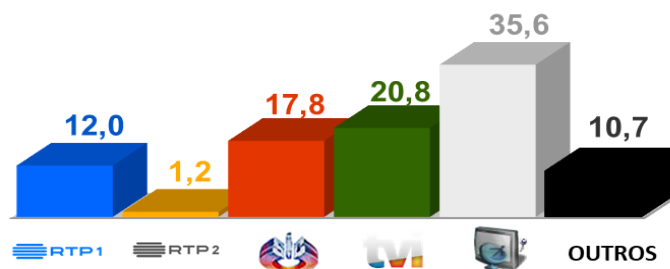

Semana 45 (5 a 11 de Novembro de 2018)

DESTAQUES DA PROGRAMAÇÃO: RTP 1

CAMPEONATO NACIONAL FUTSAL

MODICUS X BENFICA

Domingo pelas 14H15

O futsal de regresso à RTP

O futsal está de regresso à RTP. Acompanhe os jogos da Liga Sport Zone de Futsal na RTP1, RTP África e RTP Internacional.

AUDIÊNCIAS

Target Adultos (22 a 28 de Outubro de 2018)

Share Total Dia Adultos 02:30 - 26:30 hrs.

Dados GFK. Painel Total TV

GRELHA DE PROGRAMAS

SEMANA 45

NOVEMBRO

VERSÃO 1 - 2018