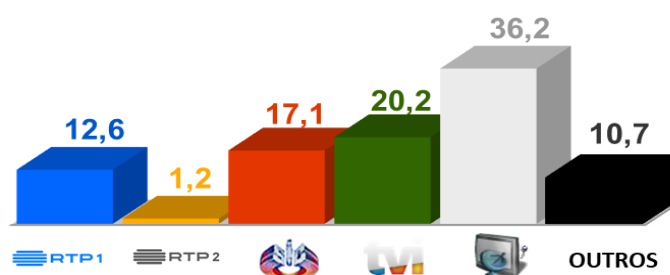

Semana 46 (12 a 18 de Novembro de 2018)

DESTAQUES DA PROGRAMAÇÃO: RTP 1

FUTEBOL LIGA DAS NAÇÕES

ITÁLIA X PORTUGAL

Sábado pelas 19H45

AUDIÊNCIAS

Target Adultos (29 de Outubro a 4 de Novembro de 2018)

Share Total Dia Adultos 02:30 - 26:30 hrs.