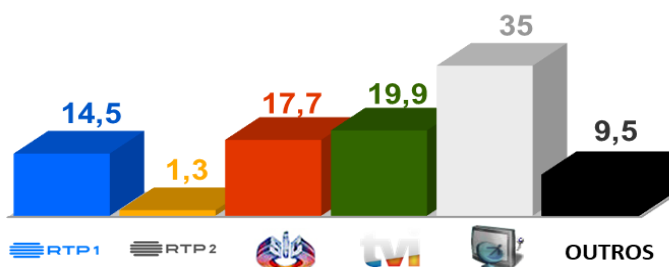

Semana 49 (3 a 9 de Dezembro de 2018)

DESTAQUES DA PROGRAMAÇÃO: RTP 1

CÁ POR CASA COM HERMAN JOSÉ

Quarta-feira pelas 22H00

Talk Show com autoria e apresentação de Herman José

Talk Show com autoria e apresentação de Herman José. Em Cá Por Casa, misturam-se os conceitos de talk show, de programa de humor e de variedades, num cocktail colorido, variado e com muito "timing", servido numa casa onde tudo pode surpreender. Personalidades da vida artística nacional nas mais variadas áreas são recebidas por Herman José, no seu estilo inconfundível.

AUDIÊNCIAS

Target Adultos (19 a 25 de Novembro de 2018)

Share Total Dia Adultos 02:30 - 26:30 hrs.

Dados GFK. Painel Total TV

GRELHA DE PROGRAMAS

SEMANA 49

DEZEMBRO

VERSÃO 1 - 2018