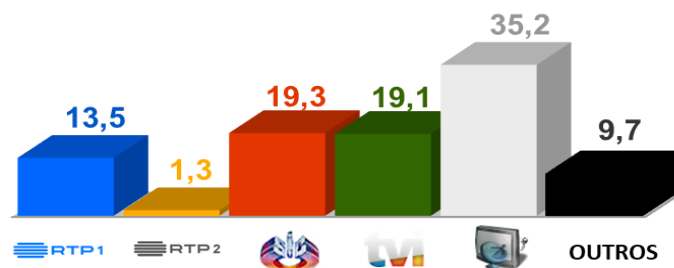

### AUDIÊNCIAS

Target Adultos (14 a 20 de Janeiro de 2019)

Share Total Dia Adultos 02:30 - 26:30 hrs.

Dados GfK. Painel Total TV