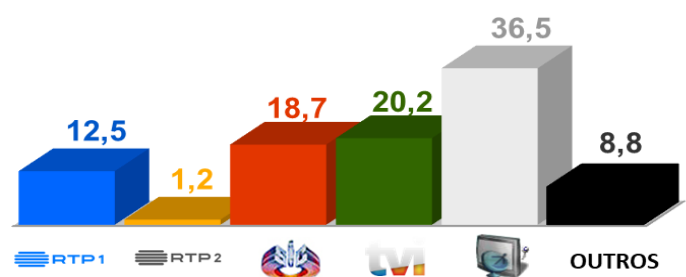

Semana 6 (4 a 10 de Fevereiro de 2019)

DESTAQUES DA PROGRAMAÇÃO: RTP 1

FUTEBOL:

MEIAS-FINAIS TAÇA DE PORTUGAL

BENFICA X SPORTING

Quarta-feira pelas 20h45

A Prova Rainha na sua RTP

O Benfica recebe o Sporting, no Estádio da Luz, na 1ª mão das meias-finais da Taça de Portugal.

AUDIÊNCIAS

Target Adultos (21 a 27 de Janeiro de 2019)

Share Total Dia Adultos 02:30 - 26:30 hrs.

Dados GfK. Painel Total TV

GRELHA DE PROGRAMAS

SEMANA 6

FEVEREIRO

VERSÃO 1 - 2019