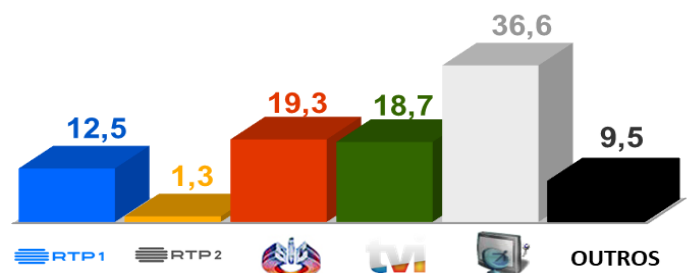

Semana 7 (11 a 17 de Fevereiro de 2019)

DESTAQUES DA PROGRAMAÇÃO: RTP 1

PROVA ORAL

Terça-feira pelas 23h45

Da Rádio para a Televisão!

O famoso programa diário da Antena 3 é uma instituição com 20 anos e ganha agora a forma de programa televisivo semanal na RTP1, às terças ao fim da noite. Fernando Alvim, com a ajuda intercalada de Xana Alves e Catarina Moura, entrevistam em estúdio gente do momento, com as perguntas que todos desejam e as reações dos espetadores, enviadas por Whatsapp e outros dispositivos.

AUDIÊNCIAS

Target Adultos (28 de Janeiro a 3 de Fevereiro de 2019)

Share Total Dia Adultos 02:30 - 26:30 hrs.

Dados GfK. Painel Total TV

GRELHA DE PROGRAMAS

SEMANA 7

FEVEREIRO

VERSÃO 1 - 2019