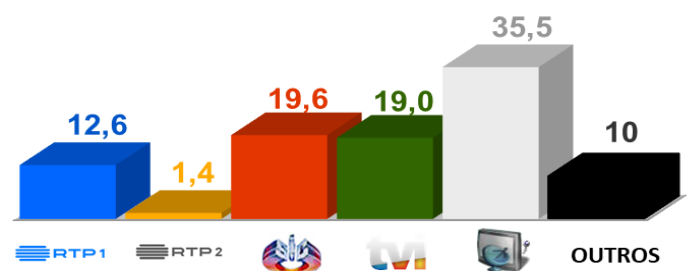

### AUDIÊNCIAS

Target Adultos (18 a 24 de Fevereiro de 2019)

Share Total Dia Adultos 02:30 - 26:30 hrs.

Dados GfK. Painel Total TV