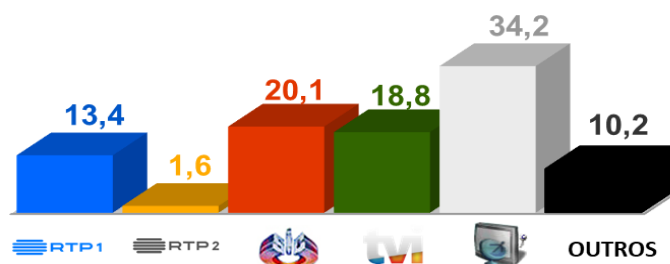

Semana 14 (1 a 7 de Abril de 2019)

DESTAQUES DA PROGRAMAÇÃO: RTP 1

LA BANDA

Sábado pelas 21h00

Vamos descobrir a nova banda de sucesso em Portugal e no mundo!

La Banda percorre o país de norte a sul em busca de novas vozes para formar um grupo de cinco cantores, com rapazes e raparigas. Sílvia Alberto é a anfitriã do programa, que conta com a ajuda de Bárbara Bandeira, a apresentadora digital do formato. Mas a equipa só fica completa com os jurados: Manuel Moura dos Santos, Carolina Deslandes e Miguel Cristovinho.

AUDIÊNCIAS

Target Adultos (18 a 24 de Março de 2019)

Share Total Dia Adultos 02:30 - 26:30 hrs.

Dados GfK. Painel Total TV

GRELHA DE PROGRAMAS

SEMANA 14

ABRIL

VERSÃO 1 - 2019