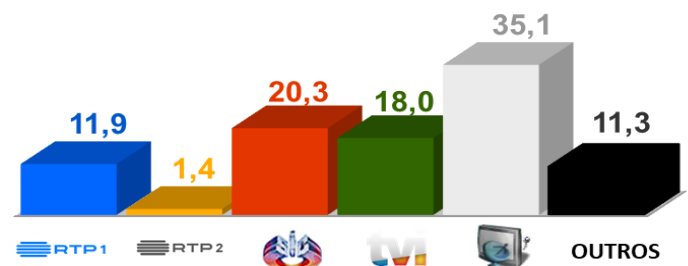

## AUDIÊNCIAS

Target Adultos (8 a 14 Abril de 2019)

Share Total Dia Adultos 02:30 - 26:30 hrs.

Dados GFK. Painel Total TV