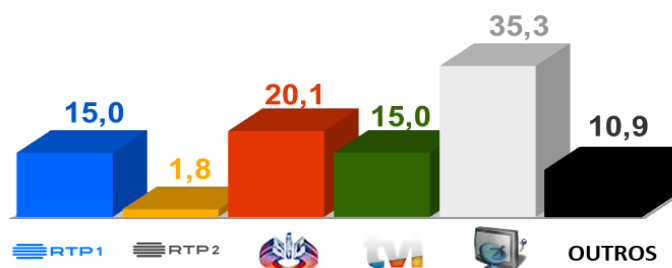

Semana 26 (24 a 30 de Junho de 2019)

DESTAQUES DA PROGRAMAÇÃO: RTP 1

7 MARAVILHAS DOCES DE PORTUGAL,

Quinta-feira pelas 10h00 e 15h00

Vamos eleger os melhores doces do país

São as memórias que fazem de Portugal um país de mestres pasteleiros e as inovações que sabiamente introduzem os produtos únicos de cada região na arte da doçaria que vamos homenagear em 2019, com a eleição das 7 Maravilhas Doces de Portugal.

AUDIÊNCIAS

Target Adultos (10 a 16 de Junho de 2019)

Share Total Dia Adultos 02:30 - 26:30 hrs.

Dados GFK. Painel Total TV

GRELHA DE PROGRAMAS

SEMANA 26

JUNHO

VERSÃO 1 - 2019