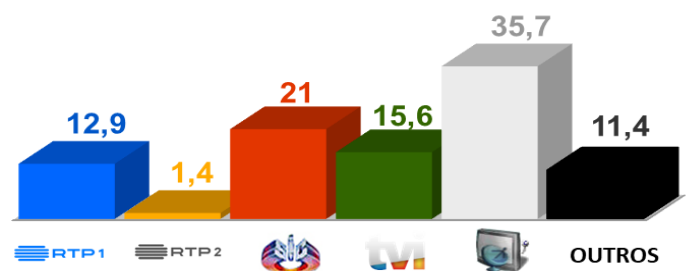

### AUDIÊNCIAS

Target Adultos (17 a 23 de Junho de 2019)

Share Total Dia Adultos 02:30 - 26:30 hrs.

Dados GFK. Painel Total TV