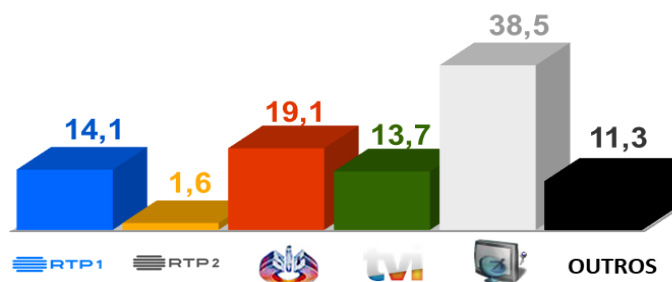

AUDIÊNCIAS

Target Adultos (5 a 11 de Agosto de 2019)

Share Total Dia Adultos 02:30 - 26:30 hrs.

Dados GFK. Painel Total TV