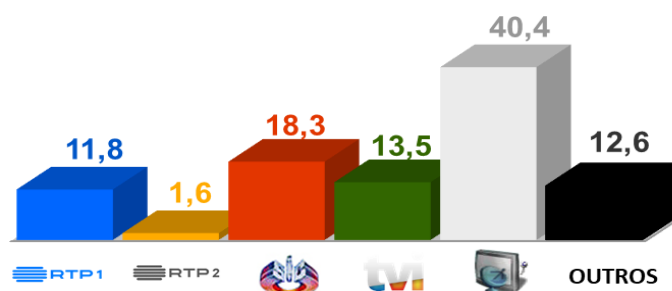

AUDIÊNCIAS

Target Adultos (12 a 18 de Agosto de 2019)

Share Total Dia Adultos 02:30 - 26:30 hrs.

Dados GFK. Painel Total TV