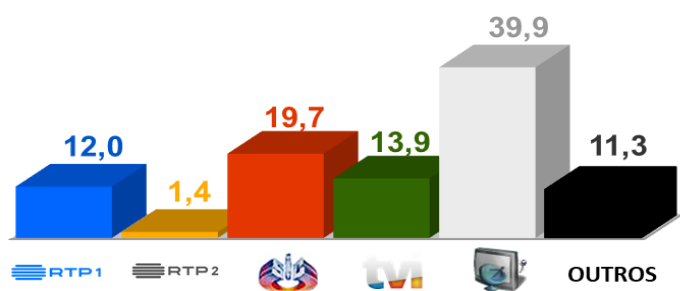

Semana 37 (9 a 15 de Setembro de 2019)

DESTAQUES DA PROGRAMAÇÃO: RTP 1

FESTIVAL RTP ANDAMENTO

Domingo pelas 11h00 e 16h00

Entra no ritmo da música em português. Entra no Festival RTP Andamento.

Dia 15 de setembro, das 11h da manhã às 11h da noite, ouve só grandes nomes da música em português.

AUDIÊNCIAS

Target Adultos (26 de Agosto a 1 de Setembro de 2019)

Share Total Dia Adultos 02:30 - 26:30 hrs.

Dados GFK. Painel Total TV

GRELHA DE PROGRAMAS

SEMANA 37

SETEMBRO

VERSÃO 1 - 2019