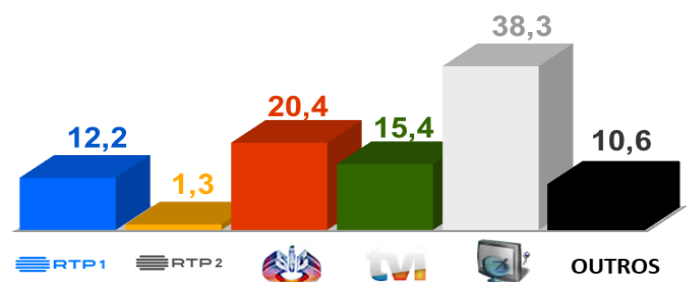

Semana 40 (30 de Setembro a 6 de Outubro de 2019)

DESTAQUES DA PROGRAMAÇÃO: RTP 1

SUL

Sábado pelas 21h15

Uma série de investigação policial baseada na recente crise financeira do país

Julho de 2013. O calor abate-se sobre Lisboa, espesso e paralisante. Um inspector da Polícia Judiciária, niilista e socialmente incapaz, investiga o aparecimento do cadáver de uma mulher no cais da Rocha Conde de Óbidos. Enquanto a investigação decorre, um país angustiado por uma forte crise económica e social, agita-se. Vítor Gaspar demite-se, Portas anuncia uma saída "irrevogável". Dos centros de emprego repletos de gente e leilões de imóveis penhorados à Quinta Patino, a investigação conduz-nos numa viagem alucinada às igrejas evangelistas da grande Lisboa, aos escritórios de advogados influentes, ao poder político, a bancos falidos e branqueamento de capitais.

AUDIÊNCIAS

Target Adultos (16 a 22 de Setembro de 2019)

Share Total Dia Adultos 02:30 - 26:30 hrs.

Dados GFK. Painel Total TV

GRELHA DE PROGRAMAS

SEMANA 40

SETEMBRO/OUTUBRO

VERSÃO 2 - 2019