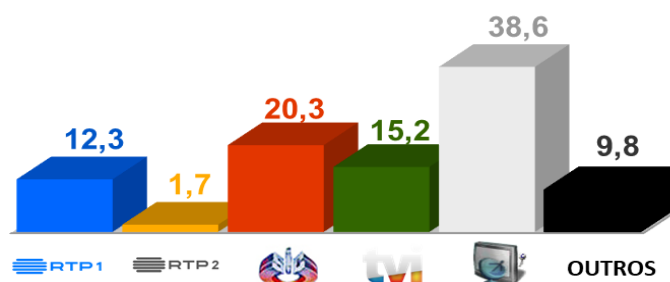

A Prova Rainha na sua RTP

O Alverca recebe o Sporting num jogo a contar para a 3ª eliminatória da Taça de Portugal.

O Coimbrões defronta o FC Porto num jogo a contar para a 3ª eliminatória da Taça de Portugal.

AUDIÊNCIAS

Target Adultos (30 de Setembro a 6 de Outubro de 2019)

Share Total Dia Adultos 02:30 - 26:30 hrs.

Dados GFK. Painel Total TV

GRELHA DE PROGRAMAS

SEMANA 42

OUTUBRO

VERSÃO 1 - 2019