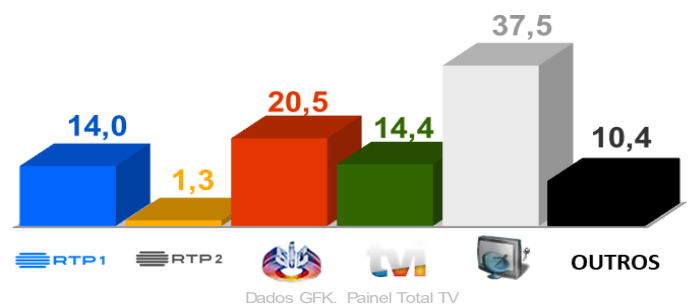

AUDIÊNCIAS

Target Adultos (7 a 13 de Outubro de 2019)

Share Total Dia Adultos 02:30 - 26:30 hrs.