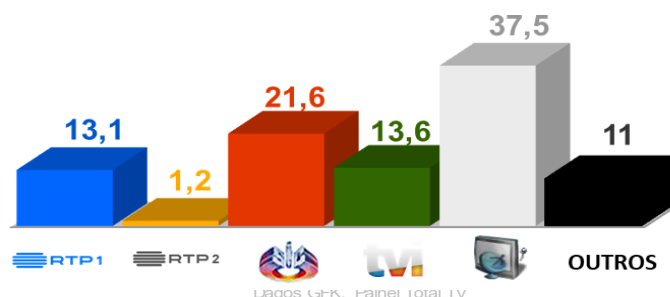

AUDIÊNCIAS

Target Adultos (28 de Outubro a 3 de Novembro de 2019)

Share Total Dia Adultos 02:30 - 26:30 hrs.