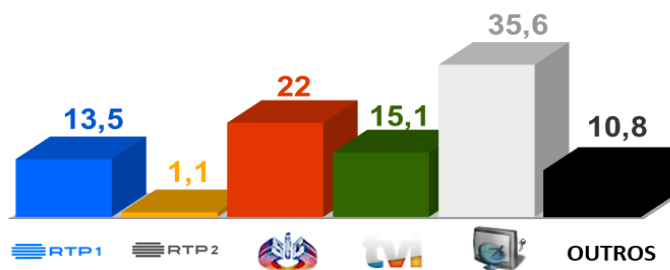

AUDIÊNCIAS

Target Adultos (4 a 10 de Novembro de 2019)

Share Total Dia Adultos 02:30 - 26:30 hrs.

Dados GFK. Painel Total TV