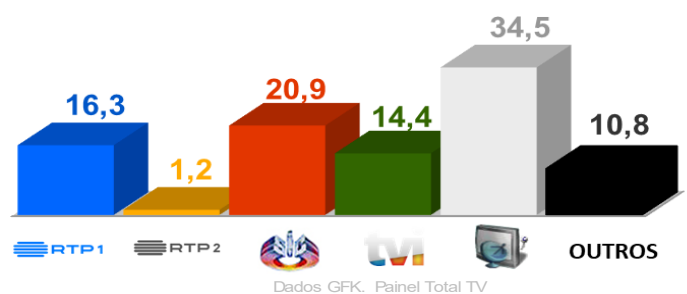

AUDIÊNCIAS

Target Adultos (11 a 17 de Novembro de 2019)

Share Total Dia Adultos 02:30 - 26:30 hrs.