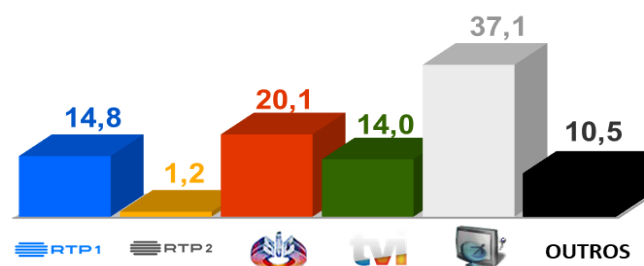

AUDIÊNCIAS

Target Adultos (16 a 22 de Dezembro de 2019)

Share Total Dia Adultos 02:30 - 26:30 hrs.

Dados GfK. Painel Total TV