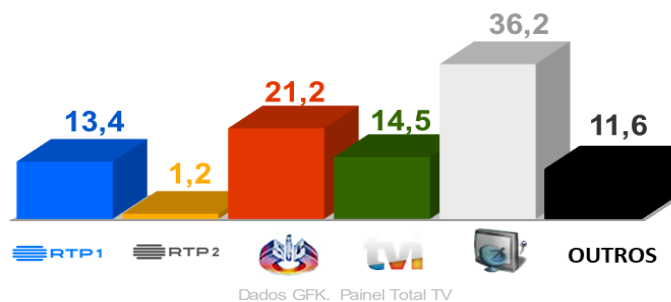

Sábado pelas 17h15

Mundial de Clubes na sua RTP!

A Taça do Mundo de Clubes da FIFA é uma competição anual que reúne os seis campeões de Clubes das Confederações da FIFA e o clube campeão do país anfitrião.

A edição de 2019 da Taça do Mundo de Clubes é a 16ª edição do evento e acontece no Qatar, entre 11 e 21 de Dezembro.

AUDIÊNCIAS

Target Adultos (2 a 8 de Dezembro de 2019)

Share Total Dia Adultos 02:30 - 26:30 hrs.