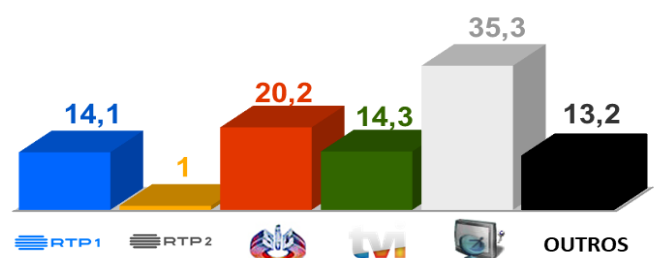

AUDIÊNCIAS

Target Adultos (23 a 29 de Dezembro de 2019)

Share Total Dia Adultos 02:30 - 26:30 hrs.

Dados GFK. Painel Total TV

GRELHA DE PROGRAMAS

SEMANA 2

JANEIRO

VERSÃO 1 - 2020