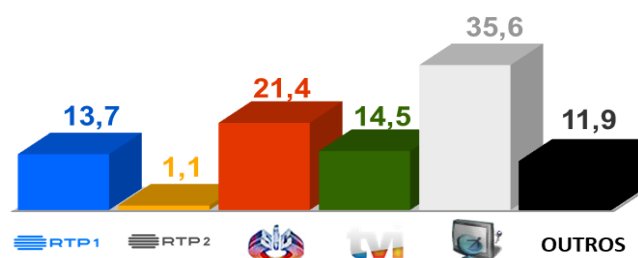

Semana 3 (13 a 19 de Janeiro de 2020)

DESTAQUES DA PROGRAMAÇÃO: RTP 1

GOT TALENT PORTUGAL,

Domingo pelas 21h00

Sem limite de idade, sem limite de talento

Com apresentação de Sílvia Alberto, o Got Talent Portugal procura novos e diversos talentos: mágicos, ventríloquos, cantores, declamadores, bailarinos, artistas de rua, acrobatas, comediantes, malabaristas... Todos são bem-vindos! Sem limite de idades, este é um formato único no seu conceito de busca de um verdadeiro talento, seja individual ou em grupo, dando a oportunidade a pessoas anónimas de poderem mostrar os seus dotes artísticos nas mais diversas áreas. Ao júri, Cuca Roseta, Sofia Escobar, Manuel Moura dos Santos e Pedro Tochas, cabe a difícil tarefa de escolher, entre milhares de candidatos, os semifinalistas. Entre eles estará o único que será consagrado o Grande Talento Português!

AUDIÊNCIAS

Target Adultos (30 de Dezembro de 2019 a 5 de Janeiro de 2020)

Share Total Dia Adultos 02:30 - 26:30 hrs.

Dados GFK. Painel Total TV

GRELHA DE PROGRAMAS

SEMANA 3

JANEIRO

VERSÃO 1 - 2020