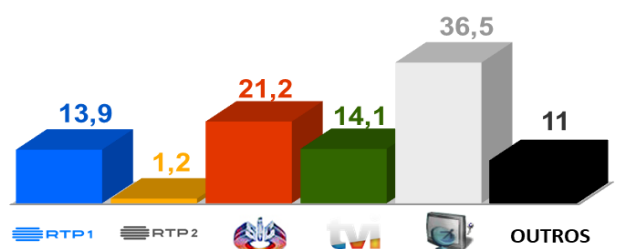

Semana 4 (20 a 26 de Janeiro de 2020)

DESTAQUES DA PROGRAMAÇÃO: RTP 1

AUGA SECA,

Sexta-feira pelas 22h30

Nada é o que parece

Paulo Duarte morre. Um aparente suicídio que não convence ninguém: nem à polícia nem à sua irmã Teresa, que decide deixar a sua vida em Lisboa para descobrir o que realmente se passou com o seu irmão. Teresa não se equivoca e a morte de Paulo esconde muito mais do que parece: uma rede de tráfico de armas liderada por Mauro Galdón, empresário de êxito e padrinho de Teresa.

AUDIÊNCIAS

Target Adultos (6 a 12 de Janeiro de 2020)

Share Total Dia Adultos 02:30 - 26:30 hrs.

Dados GFK. Painel Total TV

GRELHA DE PROGRAMAS

SEMANA 4

JANEIRO

VERSÃO 2 - 2020