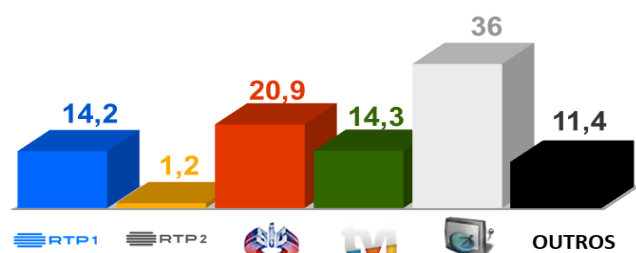

AUDIÊNCIAS

Target Adultos (13 a 19 de Janeiro de 2020)

Share Total Dia Adultos 02:30 - 26:30 hrs.

Dados GFK. Painel Total TV