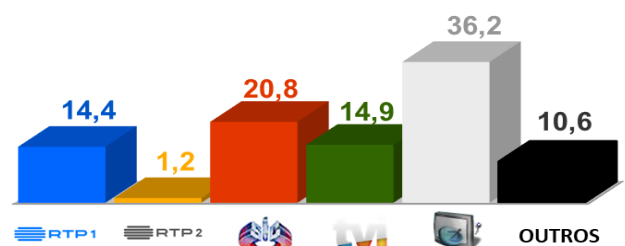

AUDIÊNCIAS

Target Adultos (20 a 26 de Janeiro de 2020)

Share Total Dia Adultos 02:30 - 26:30 hrs.

Dados GFK. Painel Total TV