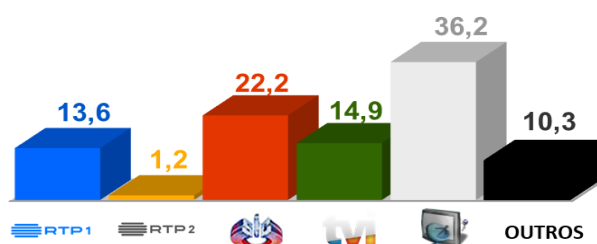

Semana 10 (2 a 8 de Março de 2020)

DESTAQUES DA PROGRAMAÇÃO: RTP 1

FESTIVAL DA CANÇÃO 2020 - FINAL,

Sábado pelas 21h00

16 CANÇÕES CONCORRENTES, 3 GALAS AO VIVO: 2 SEMI-FINAIS E 1 GRANDE FINAL!

Os intérpretes estarão a concurso nas semifinais de 22 e 29 de fevereiro. A final realizar-se-á a 7 de março em Elvas, no Alentejo. Tânia Ribas de Oliveira e Jorge Gabriel conduzem a primeira semifinal, a dupla Sónia Araújo e José Carlos Malato a segunda. A final está reservada para Filomena Cautela e Vasco Palmeirim! A Green Room estará a cargo de Inês Lopes Gonçalves. O vencedor vai representar Portugal no Festival Eurovisão da Canção, que se realizará em Roterdão, na Holanda, em maio de 2020.

AUDIÊNCIAS

Target Adultos (17 a 23 de Fevereiro de 2020)

Share Total Dia Adultos 02:30 - 26:30 hrs.

Dados GFK. Painel Total TV

GRELHA DE PROGRAMAS

SEMANA 10

MARÇO

VERSÃO 1 - 2020