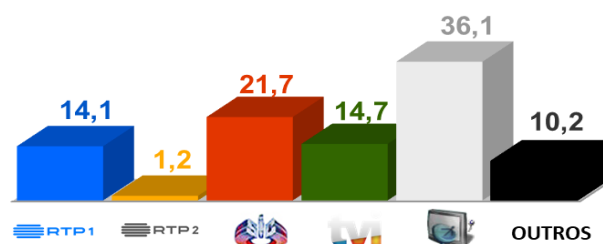

Semana 7 (10 a 16 de Fevereiro de 2020)

DESTAQUES DA PROGRAMAÇÃO: RTP 1

FUTEBOL TAÇA DE PORTUGAL: MEIAS-FINAIS

FAMALICÃO X BENFICA,

Terça-feira pelas 20h45

A Prova Rainha na sua RTP

O Famalicão recebe o Benfica em casa, no jogo da segunda mão das meias-finais da Taça de Portugal. Na primeira mão da eliminatória o Benfica venceu o Famalicão por 3-2.

AUDIÊNCIAS

Target Adultos (27 de Janeiro a 2 de Fevereiro de 2020)

Share Total Dia Adultos 02:30 - 26:30 hrs.

Dados GFK. Painel Total TV

GRELHA DE PROGRAMAS

SEMANA 7

FEVEREIRO

VERSÃO 1 - 2020