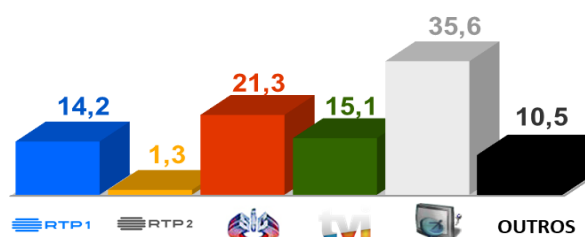

AUDIÊNCIAS

Target Adultos (3 a 9 de Fevereiro de 2020)

Share Total Dia Adultos 02:30 - 26:30 hrs.

Dados GfK. Painel Total TV