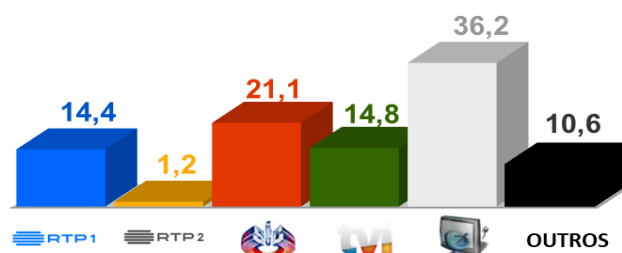

### FESTIVAL DA CANÇÃO 2020 - 2ª SEMIFINAL,

Sábado pelas 22h00

16 CANÇÕES CONCORRENTES, 3 GALAS AO VIVO: 2 SEMI-FINAIS E 1 GRANDE FINAL!

Os intérpretes estarão a concurso nas semifinais de 22 e 29 de fevereiro. A final realizar-se-á a 7 de março em Elvas, no Alentejo. Tânia Ribas de Oliveira e Jorge Gabriel conduzem a primeira semifinal, a dupla Sónia Araújo e José Carlos Malato a segunda. A final está reservada para Filomena Cautela e Vasco Palmeirim! A Green Room estará a cargo de Inês Lopes Gonçalves. O vencedor vai representar Portugal no Festival Eurovisão da Canção, que se realizará em Roterdão, na Holanda, em maio de 2020.

### AUDIÊNCIAS

Target Adultos (10 a 16 de Fevereiro de 2020)

Share Total Dia Adultos 02:30 - 26:30 hrs.

Dados GfK. Painel Total TV