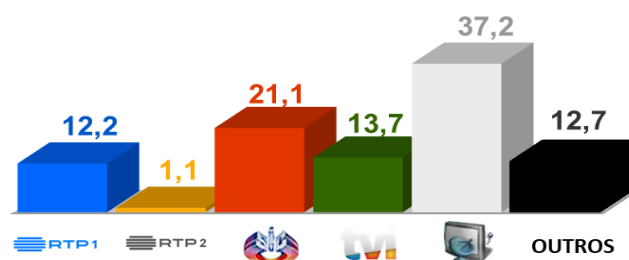

AUDIÊNCIAS

Target Adultos (30 de Março a 5 de Abril de 2020)

Share Total Dia Adultos 02:30 - 26:30 hrs.

Dados GFK. Painel Total TV