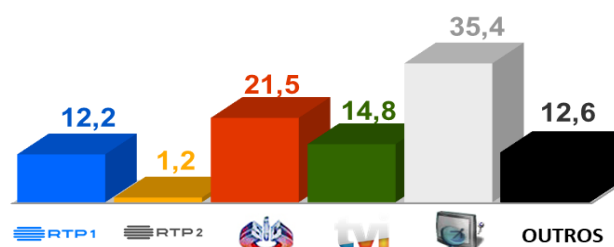

AUDIÊNCIAS

Target Adultos (20 a 26 de Abril de 2020)

Share Total Dia Adultos 02:30 - 26:30 hrs.

Dados GFK. Painel Total TV