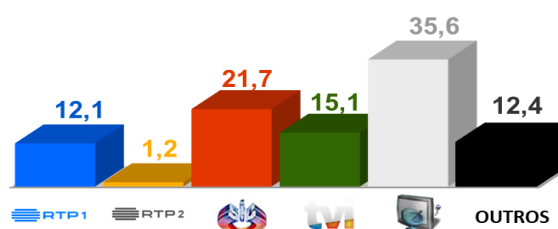

AUDIÊNCIAS

Target Adultos (27 de Abril a 3 de Maio de 2020)

Share Total Dia Adultos 02:30 - 26:30 hrs.

Dados GFK. Painel Total TV